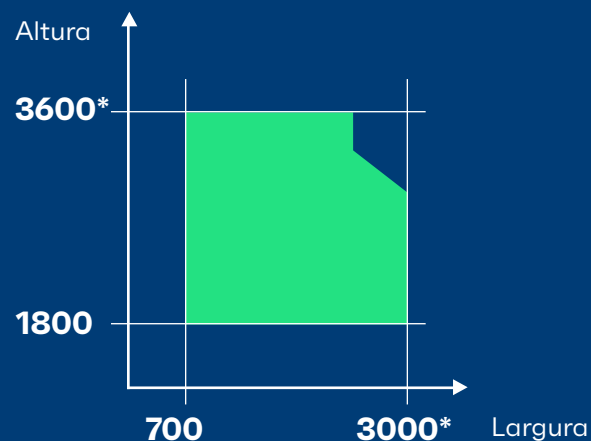

MasterPatio Geral

Dimensões possíveis das folhas (mm) Peso possível das folhas (kg)

*As dimensões máximas dependem de múltiplos parâmetros, incluindo requisitos de resistência à carga do vento e escolha do tipo de vidro.