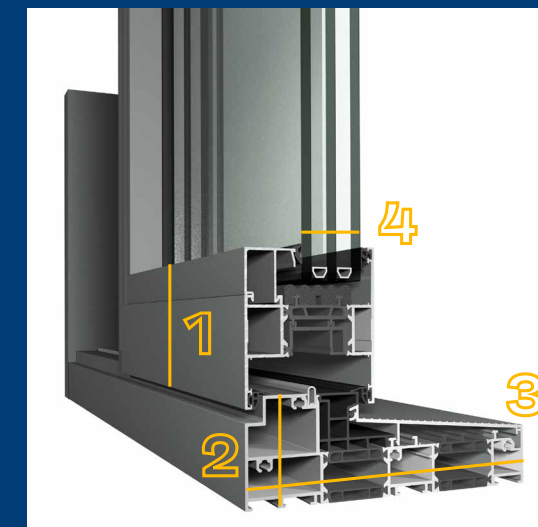

MasterPatio Geral

Dimensões possíveis das folhas (mm) Peso possível das folhas (kg)

*As dimensões máximas dependem de múltiplos parâmetros, incluindo requisitos de resistência à carga do vento e escolha do tipo de vidro.

Folha de correr-elevatória	Folha fixa	Monorail fixo
500	500	1200

Dimensões visíveis (mm)

1	Altura da folha	87
2	Altura do aro	60
3	Profundidade do aro	180
4	Espessura do vidro	Até 62

MasterPatio Variantes