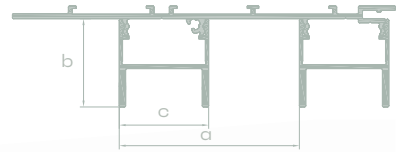

CARACTERÍSTICAS

Paralline Fin

a) 70,5 mm   b) 34,5 mm   c) 35 mm