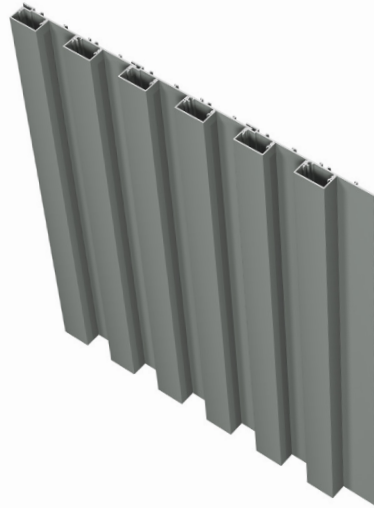

Low

a) 70,5 mm   b) 19,5 mm   c) 35 mm