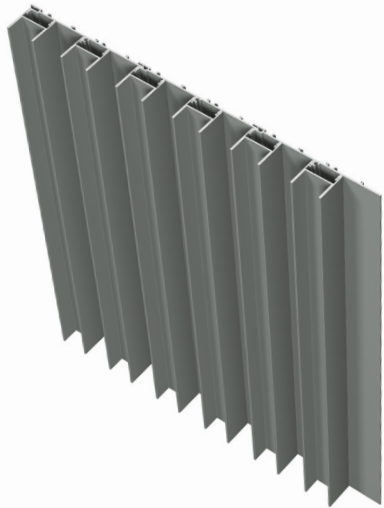

CARACTERÍSTICAS

Paralline Fin

a) 70,5 mm   b) 34,5 mm   c) 35 mm