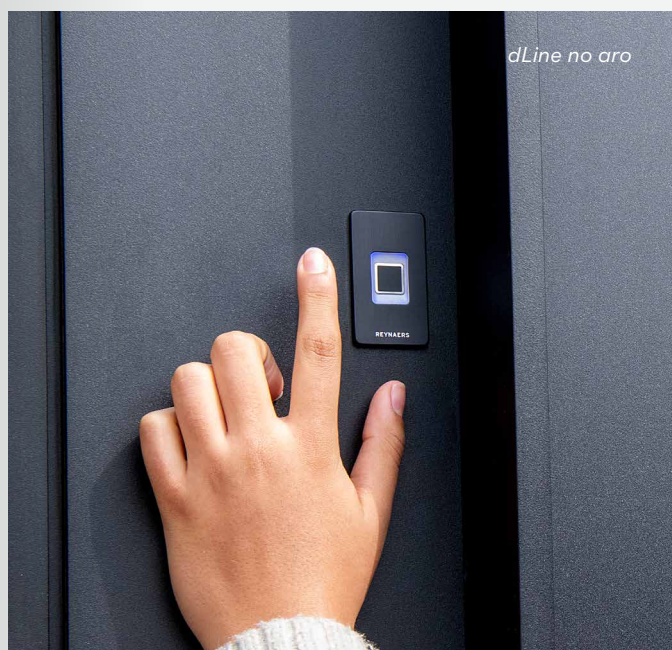

Resumo técnico

	dLine	Teclado
Taxa de Falsa Aceitação	1:10,000,000/FRR 1: 100	NA
Dimensões (LxAxP)	22.3 x 46.8 x 16 mm	51.7 x 97.1 x 21.4 mm
Consumo energético	aprox. 1 W	aprox. 1 W
Tensão	12-24 VDC	8-24 VDC
Código IP	IP56	IP54
Altura de montagem recomendada	155 cm	NA
Memória	Podem ser armazenados até 100 utilizadores diferentes, em caso de falha de energia, os dados são mantidos	Podem ser programados até 99 códigos diferentes de quatro a oito dígitos em simultâneo
Intervalo de temperatura	-25 °C a 70 °C	-25 °C a 70 °C
Ativado por	Impressão digital, app	Código
Cores	Preto ou inox	Preto ou branco