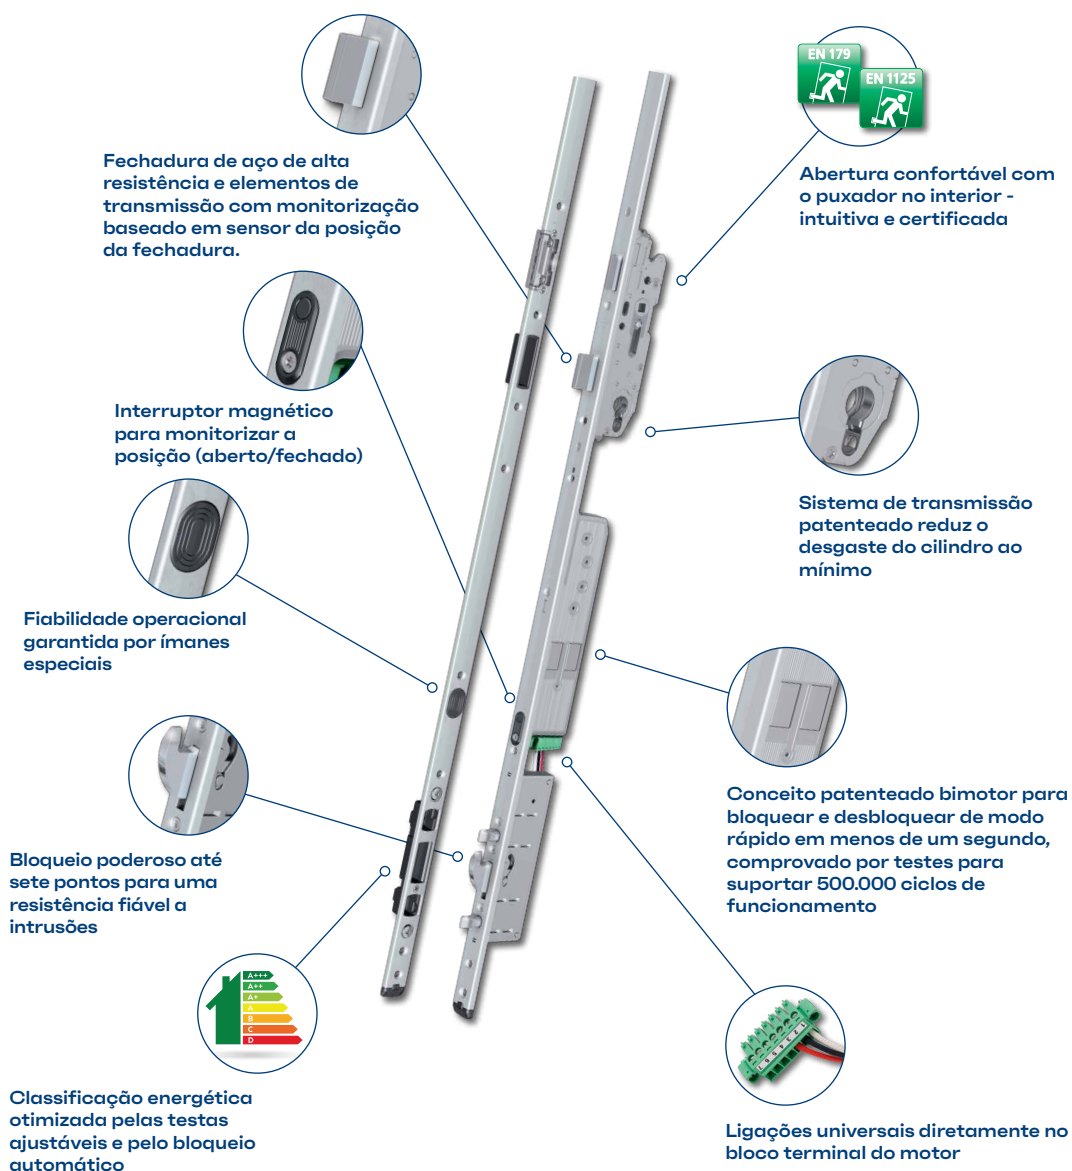

FUHR multitronic

Sistemas de fecho automático

O sistema de fecho multiponto FUHR multitronic, bloqueia as portas automaticamente com um mecanismo acionado por motor. A fechadura encaixa automaticamente e de forma segura assim que a porta é fechada e pode ser desbloqueada através de vários sistemas de controlo de acessos.

As vantagens em resumo

- Motor duplo fiável: bloqueia e desbloqueia forte e rapidamente graças a dois mecanismos paralelos de acionamento do motor de alto desempenho.
- Poupança de energia: as portas fecham-se sempre de forma rápida e firme, mantendo o calor dentro (ou fora) sempre que for necessário. A sua fatura de energia agradece!
- Fecho seguro das portas.
- Adequado para portas anti-intrusão RC2 e RC3, de acordo com a norma EN 1627.
- Compatível com uma grande variedade de sistemas de controlo de acessos.
- Plug-and-play: kit completo com conectores pré-montados e integrados na porta.
- Tecnologia de fecho exclusiva: funcionalidade de pânico integrada e fechadura e lingueta de aço, de qualidade superior.

Solução sustentável e segura

O fecho multiponto assegura o isolamento térmico ideal para manter a temperatura no interior do edifício. Os sistemas de fecho inteligentes ajudam a garantir a conservação de energia, economia de custos e a criação de um ambiente interior confortável, em casa ou no trabalho.

O sistema de fecho multiponto totalmente motorizado com função de pânico incorporada (de acordo com a norma EN 179/EN 1125), é um dos sistemas de segurança mais avançados da sua classe. Esta é a combinação ideal para um acesso sem preocupações e para uma segurança superior.