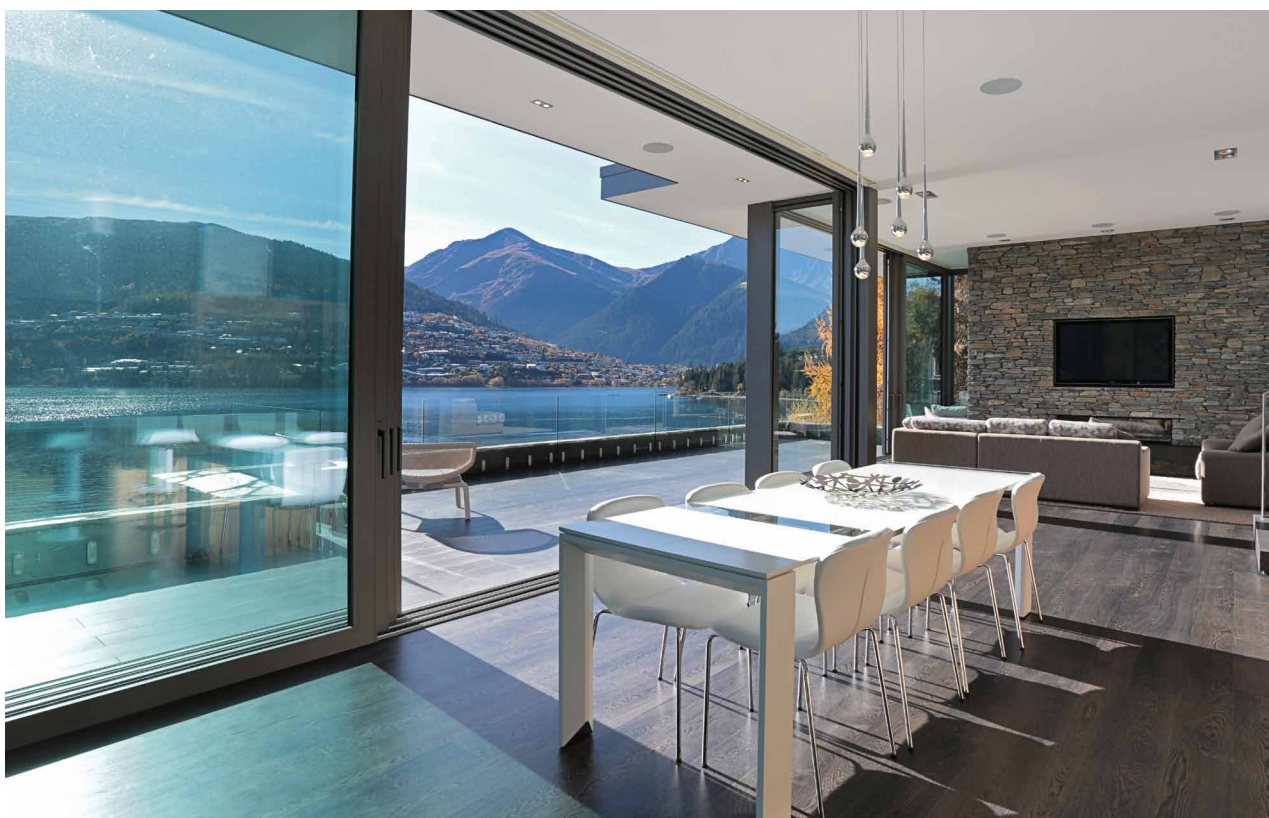

ConceptPatio 155 (-LS)

Sistema de correr-elevatório motorizado

ConceptPatio 155 (-LS) é um sistema de correr-elevatório premium concebido para proporcionar a máxima facilidade de utilização. Para maior comodidade, a janela de correr-elevatória pode ser equipada com uma solução de motor oculto que permite aos utilizadores abrir com um simples toque de um botão ou através da app.

ConceptPatio 155 (-LS) tem um motor adicional de 50 W incorporado que pode levantar aberturas até 400 kg, sem esforço. Quando a folha é fechada, bloqueia-se automaticamente, proporcionando a desejada segurança.

As janelas de correr HiFinity, MasterPatio e ConceptPatio 155 (-LS) estão equipadas com uma deteção de emergência sensível à pressão para o manter a si e aos seus em segurança. Ao sentir a mais pequena resistência, as janelas param imediatamente e o motor é automaticamente invertido para libertar quaisquer obstáculos. Além disso, uma bateria integrada garante que as folhas possam ser sempre abertas, mesmo em caso de falha de energia.