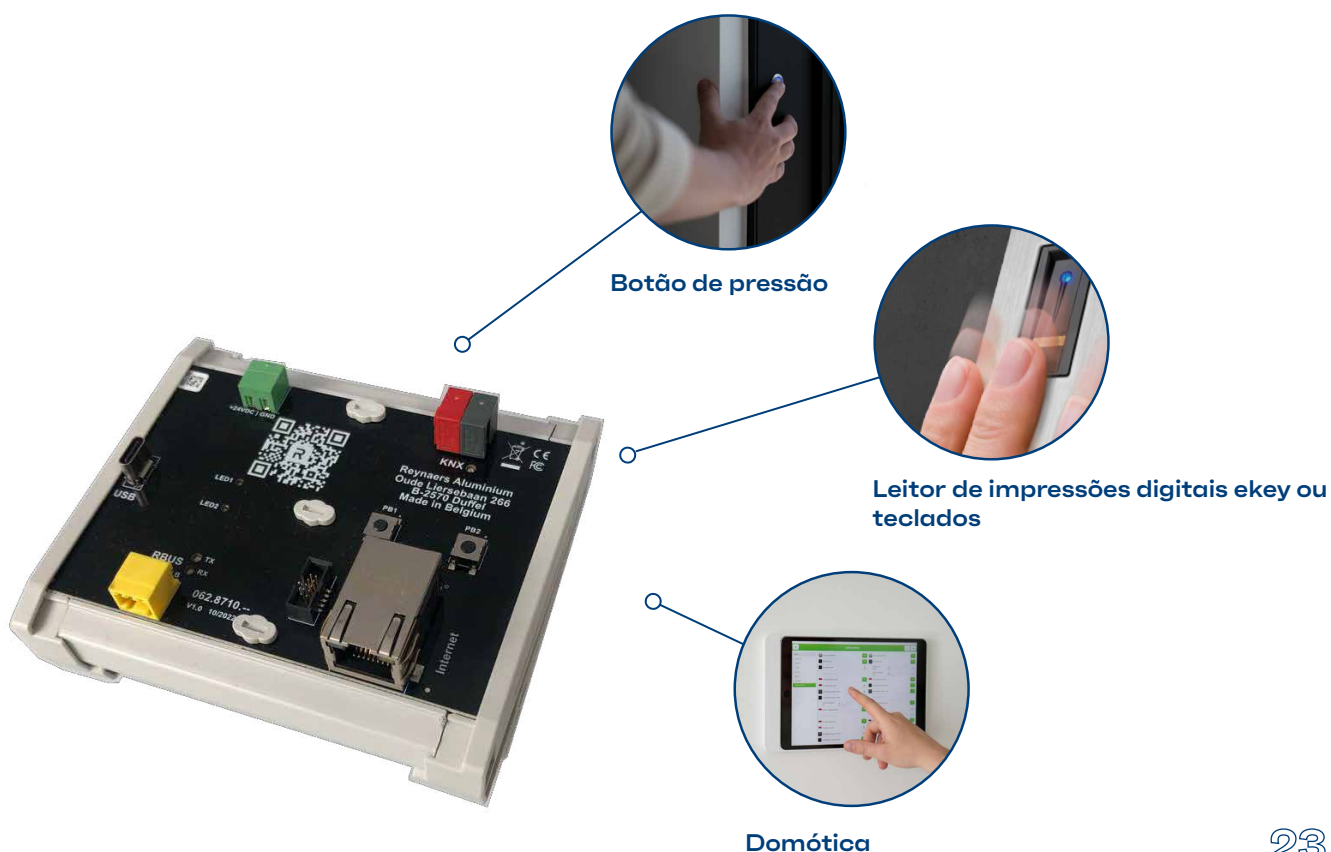

Controlo de acessos para sistemas deslizantes

Controlador de elementos

Com o controlador de elementos, tornou-se mais fácil do que nunca integrar totalmente o controlo de acessos para janelas de correr em casas e edifícios. O controlador permite o fácil manuseamento de múltiplas folhas motorizadas e considera estados pré-definidos, tais como a abertura de todas as folhas de uma só vez. O sistema é fácil de controlar e foi concebido para configurar a gestão intuitiva de múltiplas folhas. Isto permite aos utilizadores manipular as aberturas motorizadas exatamente de acordo com as suas necessidades individuais. Além disso, o sistema oferece a segurança do controlo anticolisão baseado no posicionamento em tempo real.

- Segurança em primeiro lugar: controlo anticolisão baseado na posição em tempo real
- Controlo intuitivo de múltiplas folhas
- Manuseamento fácil com um único ponto de controlo para múltiplas folhas motorizadas
- Controlo unificado, graças à integração total em sistemas de domótica