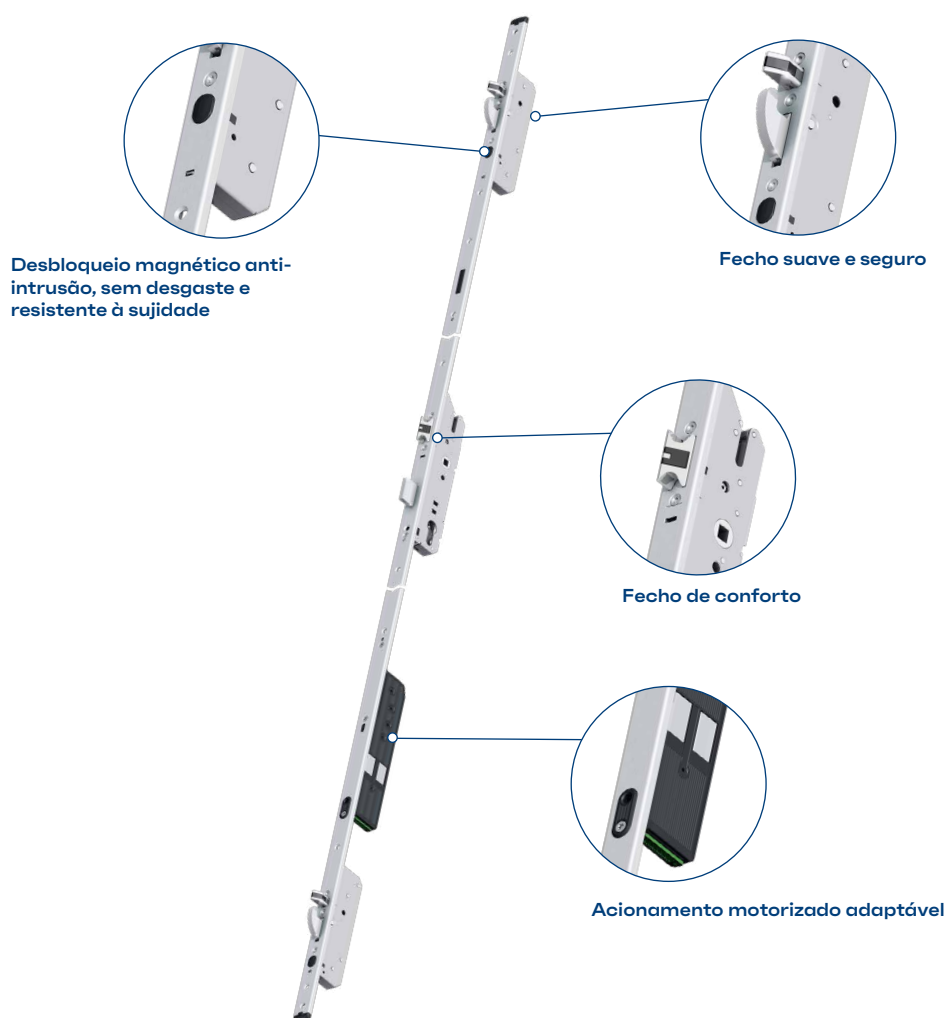

FUHR autotronic

Sistemas de fecho automático

Feche a porta e os dois fechos simultâneos e automáticos, entram em ação. A porta bloqueada pode ser aberta ao premir de um botão.

As vantagens em resumo

- Abertura motorizada cómoda e eficaz através de sistemas de controlo de acessos
- Desbloqueio motorizado rápido - em meio segundo
- Combinação inovadora de ferrolhos para um processo de fecho fiável e maior segurança da porta
- Segurança ótima: a porta bloqueia automaticamente e de forma fiável, em vários pontos, graças à nova tecnologia DuoSecure
- Os ferrolhos de fecho e de engate estendem-se automaticamente até 20 mm e estão protegidos contra o recuo
- Os materiais de alta qualidade garantem uma longa vida útil do produto
- O sistema de fecho multiponto impede que a porta se deforme para garantir uma estanquidade constante
- O sistema modularizado torna-o adequado para uma vasta gama de portas